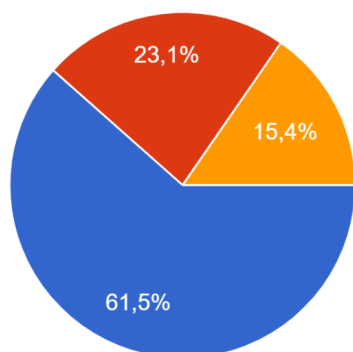

7_PRIMARIA -Il metodo di valutazione utilizzato dai docenti è trasparente?

13 risposte

- Sì, per tutti i docenti.
- Sì, per la maggior parte dei docenti.
- Sì, ma solo per alcuni docenti.
- No, per nessun docente.