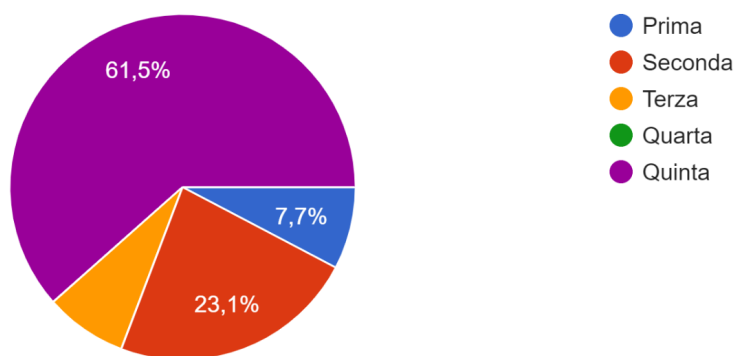

2_PRIMARIA - Quale classe hai frequentato?

13 risposte