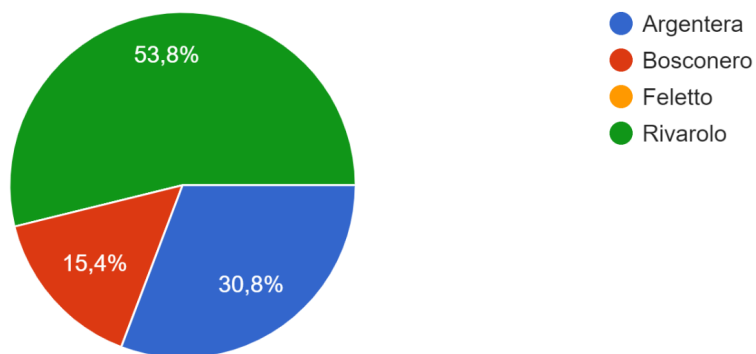

1_PRIMARIA - In quale plesso dell'Istituto sei iscritto/a?

13 risposte