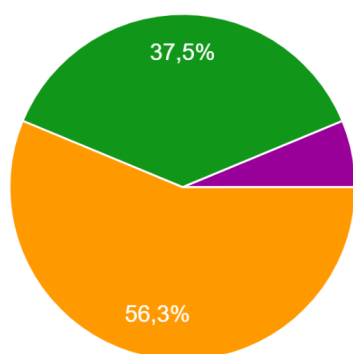

- Per niente
- Poco
- Abbastanza
- Molto
- Totalmente

3 - C'è stata comprensione per le necessità personali.

16 risposte