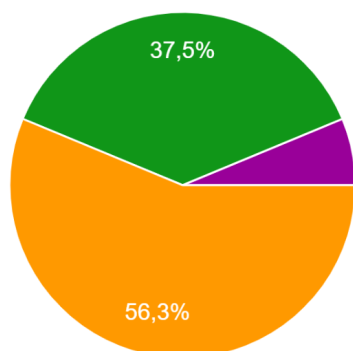

1 - La scuola è stata un ambiente di lavoro sereno.

16 risposte

- Per niente
- Poco
- Abbastanza
- Molto
- Totalmente

2 - C'è stata possibilità di dialogo.

16 risposte