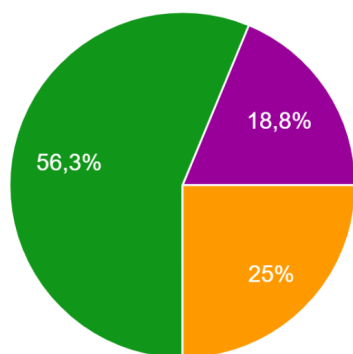

- Per niente
- Poco
- Abbastanza
- Molto
- Totalmente