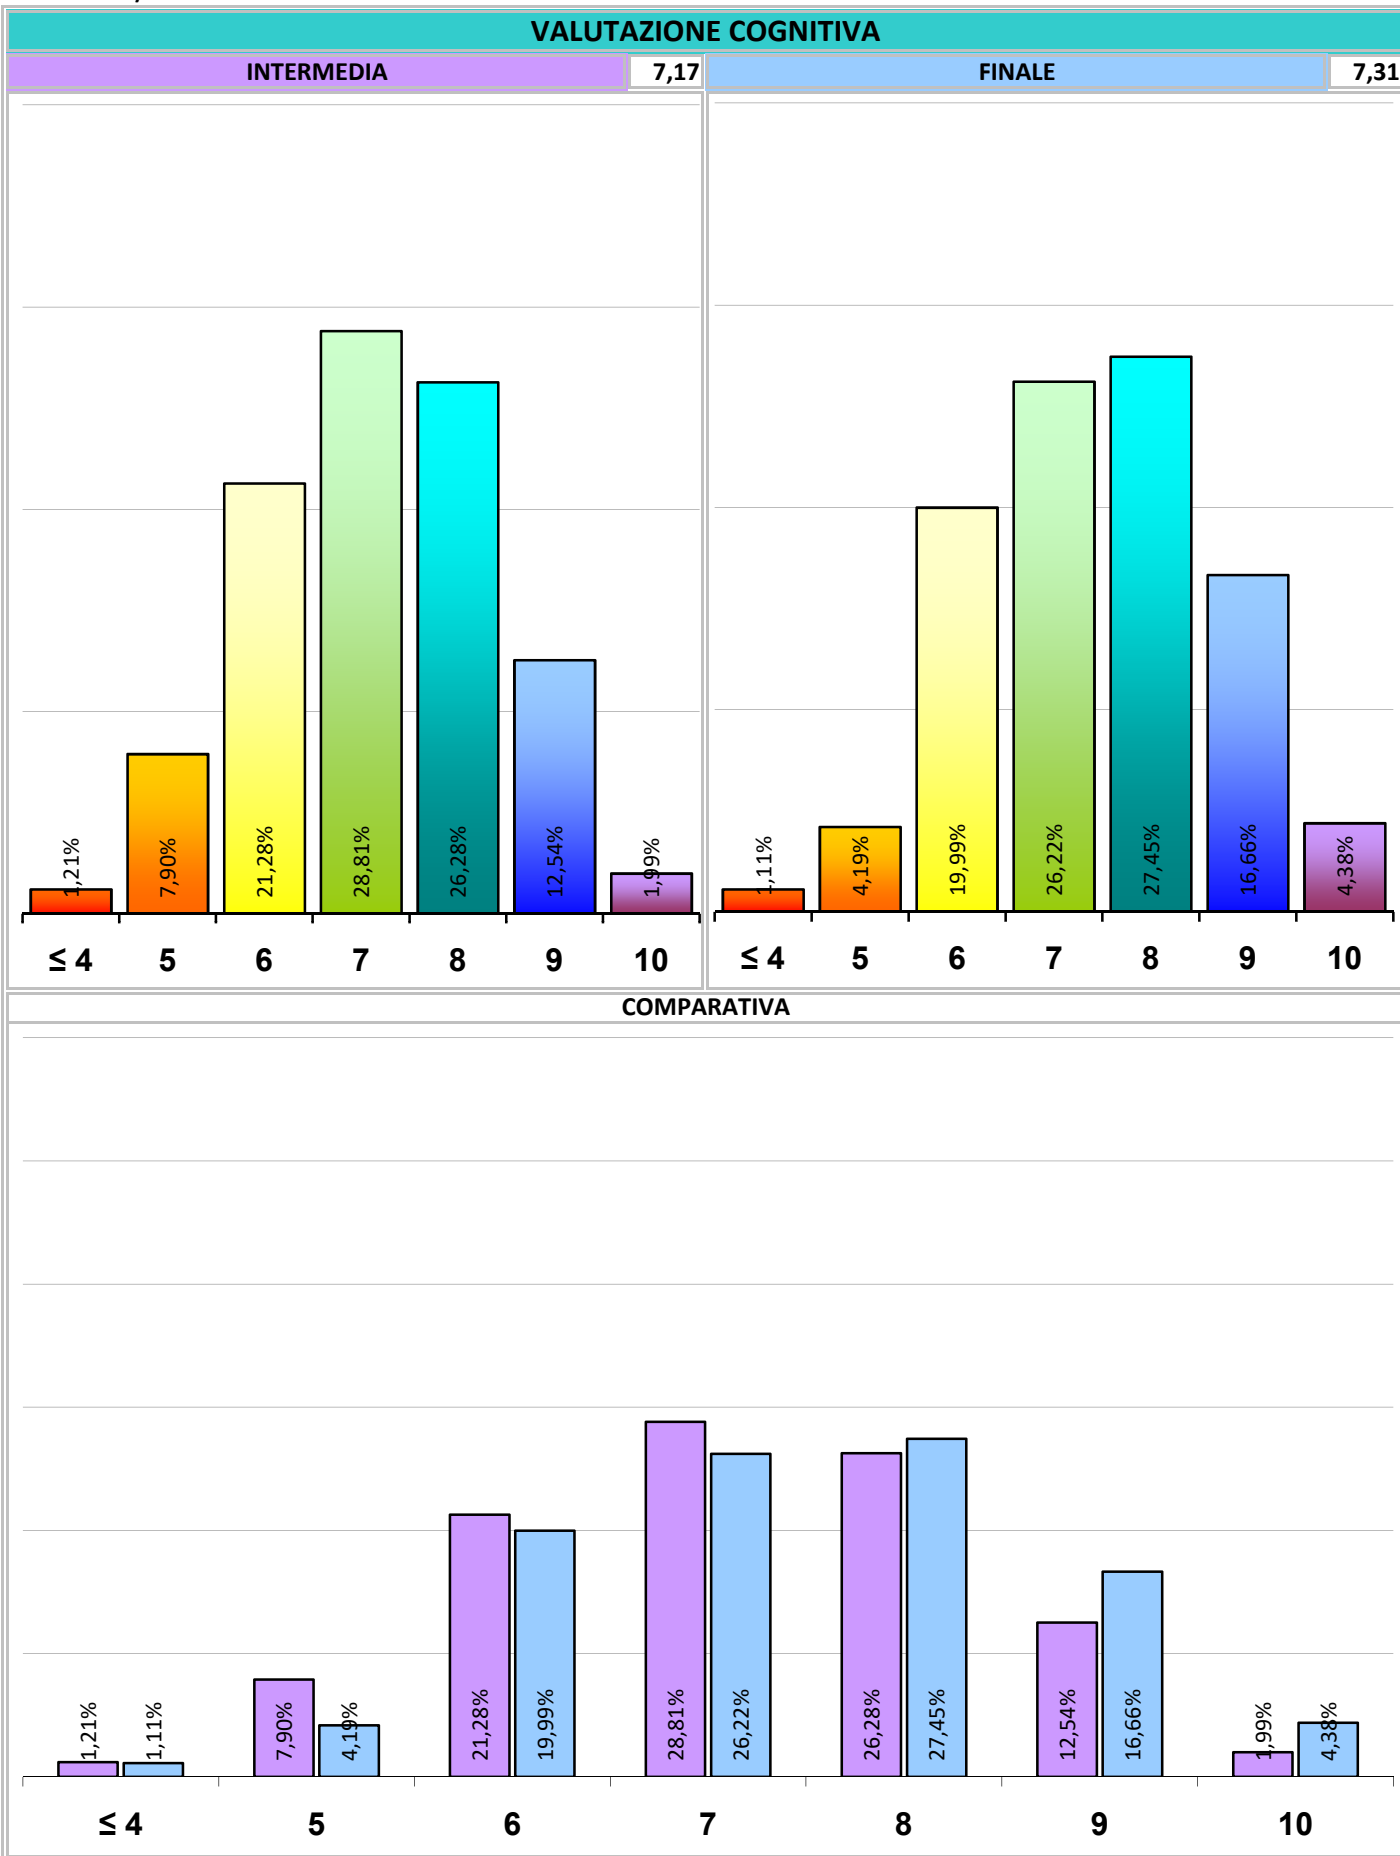

VALUTAZIONE COGNITIVA

INTERMEDIA

7,30

FINALE

7,32

COMPARATIVA

VALUTAZIONE COGNITIVA

INTERMEDIA

7,17

FINALE

7,40

COMPARATIVA

VALUTAZIONE COGNITIVA MEDIA DELLE CLASSI PRIME

VALUTAZIONE COGNITIVA MEDIA DELLE CLASSI SECONDE

VALUTAZIONE COGNITIVA MEDIA DELLE CLASSI TERZE

Situazione intermedia

Situazione finale