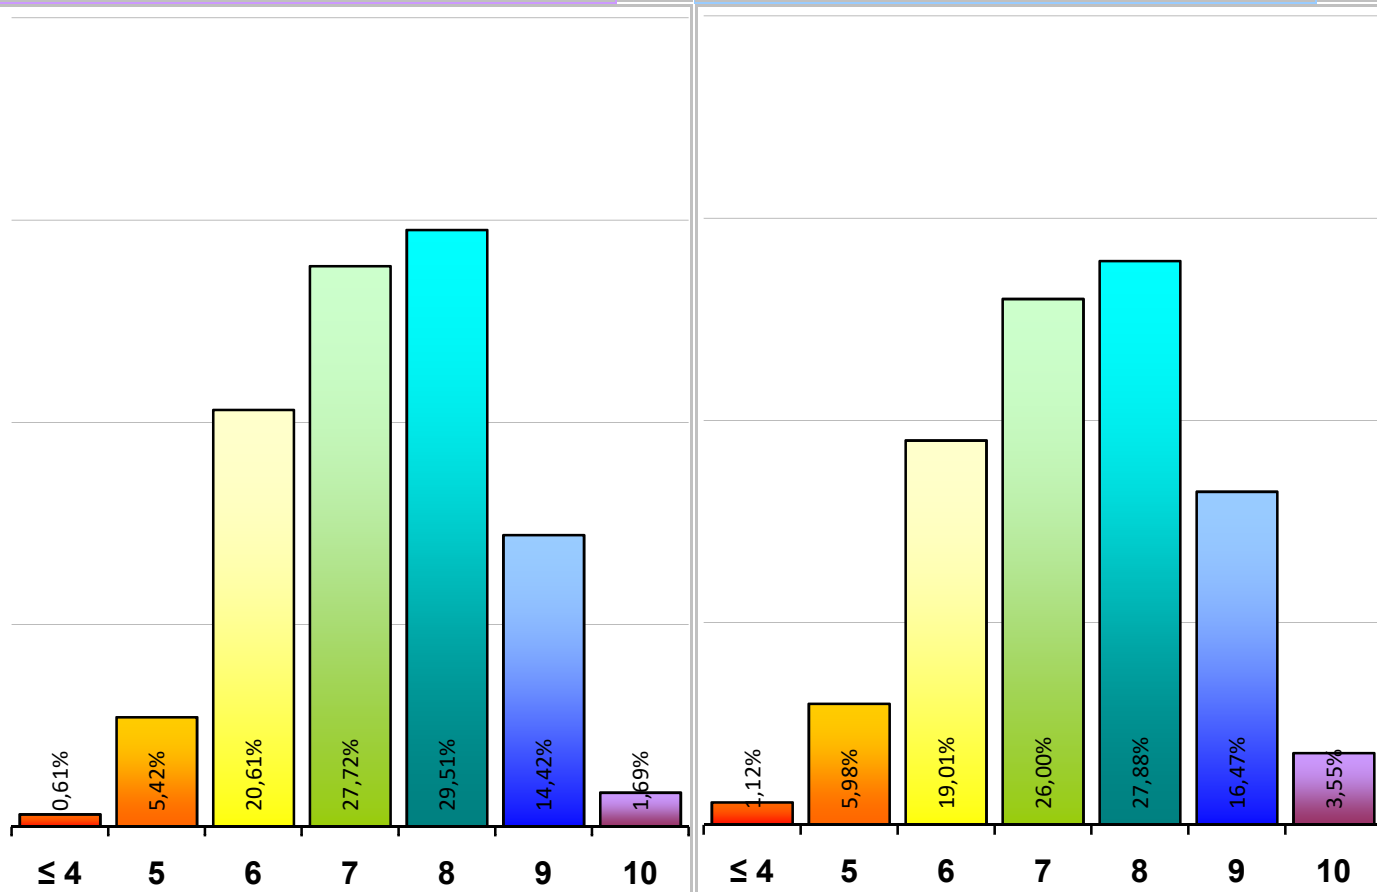

VALUTAZIONE COGNITIVA

INTERMEDIA

7,30

FINALE

7,32

COMPARATIVA

VALUTAZIONE COGNITIVA

INTERMEDIA

7,17

FINALE

7,40

COMPARATIVA

VALUTAZIONE COGNITIVA MEDIA DELLE CLASSI PRIME

VALUTAZIONE COGNITIVA MEDIA DELLE CLASSI SECONDE

VALUTAZIONE COGNITIVA MEDIA DELLE CLASSI TERZE

Situazione intermedia

Situazione finale