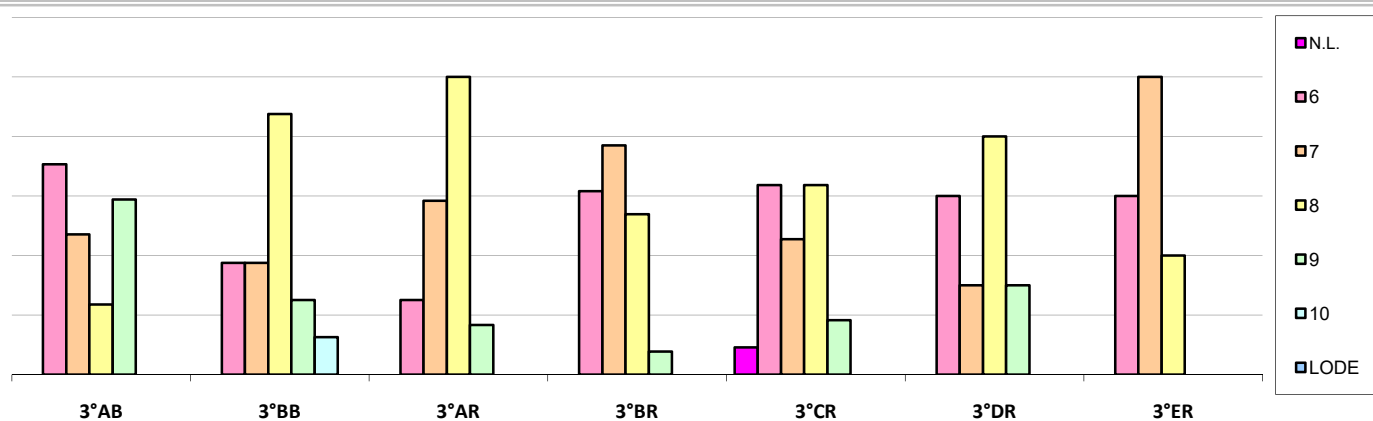

ESITI FINALI DEGLI ESAMI DI STATO A.S. 2019/2020

ESITO	PERCENTUALE DEGLI ESITI PER CLASSE							PERCENTUALE DEGLI ESITI GLOBALI						
	3°AB	3°BB	3°AR	3°BR	3°CR	3°DR	3°ER	non licenziati	6	7	8	9	10	LODE
N.L.	0,0%	0,0%	0,0%	0,0%	4,5%	0,0%	0,0%	0,7%	26,9%	29,0%	32,4%	10,3%	0,7%	0,0%
6	35,3%	18,8%	12,5%	30,8%	31,8%	30,0%	30,0%							
7	23,5%	18,8%	29,2%	38,5%	22,7%	15,0%	50,0%							
8	11,8%	43,8%	50,0%	26,9%	31,8%	40,0%	20,0%							
9	29,4%	12,5%	8,3%	3,8%	9,1%	15,0%	0,0%							
10	0,0%	6,3%	0,0%	0,0%	0,0%	0,0%	0,0%							
LODE	0,0%	0,0%	0,0%	0,0%	0,0%	0,0%	0,0%							

RISULTATI DELL'ANNO SCOLASTICO PRECEDENTE (A.S. 2018/2019)

ESITO	PERCENTUALE DEGLI ESITI PER CLASSE							PERCENTUALE DEGLI ESITI GLOBALI						
	3°AB	3°BB	3°AR	3°BR	3°CR	3°DR	3°ER	non licenziati	6	7	8	9	10	LODE
N.L.	0,0%	0,0%	0,0%	0,0%	0,0%	0,0%	0,0%	0,0%	18,2%	30,3%	25,0%	18,9%	6,1%	1,5%
6	14,3%	13,3%	11,1%	23,8%	22,7%	10,5%	26,1%							
7	28,6%	40,0%	38,9%	19,0%	22,7%	42,1%	26,1%							
8	21,4%	26,7%	16,7%	33,3%	27,3%	36,8%	13,0%							
9	28,6%	6,7%	27,8%	14,3%	13,6%	10,5%	30,4%							
10	7,1%	13,3%	5,6%	4,8%	9,1%	0,0%	4,3%							
LODE	0,0%	0,0%	0,0%	4,8%	4,5%	0,0%	0,0%							