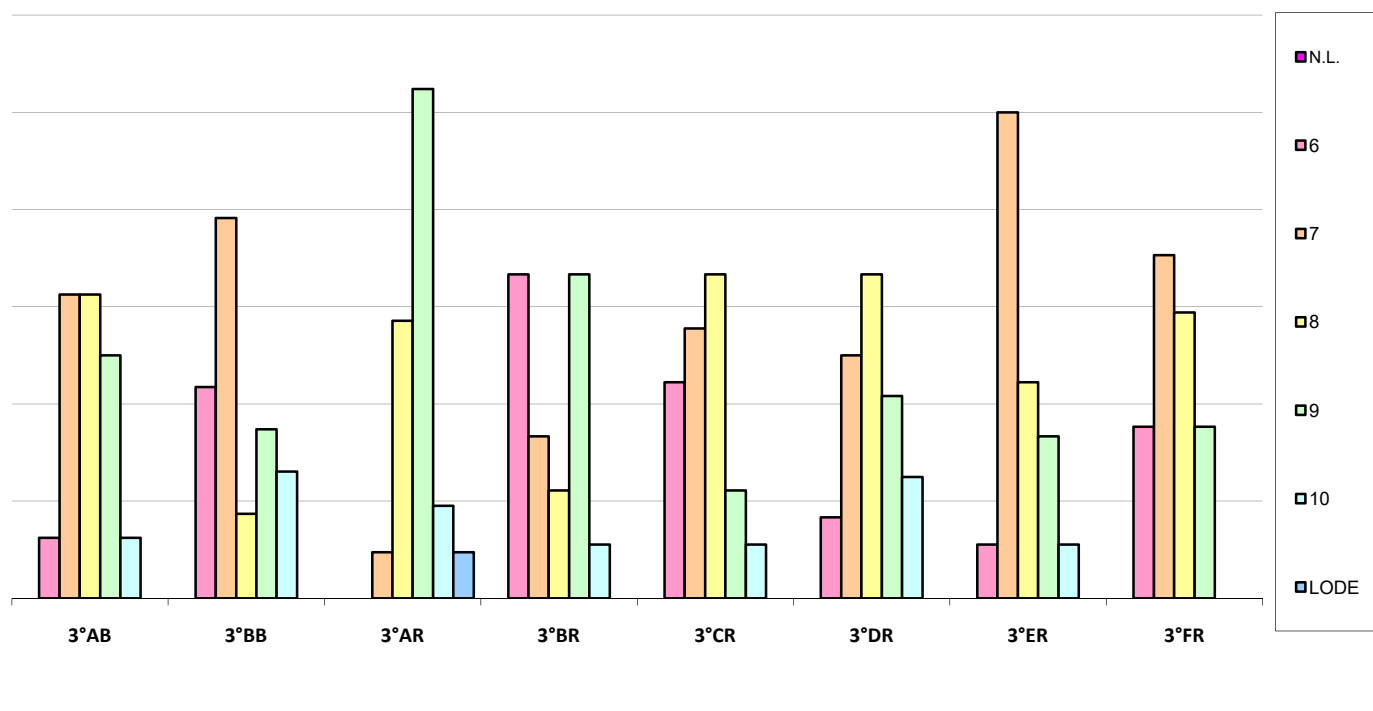

ESITI FINALI DEGLI ESAMI DI STATO A.S. 2020/2021

ESITO	PERCENTUALE DEGLI ESITI PER CLASSE								PERCENTUALE DEGLI ESITI GLOBALI						
	3°AB	3°BB	3°AR	3°BR	3°CR	3°DR	3°ER	3°FR	non licenziati	6	7	8	9	10	LODE
N.L.	0,0%	0,0%	0,0%	0,0%	0,0%	0,0%	0,0%	0,0%	0,0%						
6	6,3%	21,7%	0,0%	33,3%	22,2%	8,3%	5,6%	17,6%							
7	31,3%	39,1%	4,8%	16,7%	27,8%	25,0%	50,0%	35,3%							
8	31,3%	8,7%	28,6%	11,1%	33,3%	33,3%	22,2%	29,4%							
9	25,0%	17,4%	52,4%	33,3%	11,1%	20,8%	16,7%	17,6%							
10	6,3%	13,0%	9,5%	5,6%	5,6%	12,5%	5,6%	0,0%							
LODE	0,0%	0,0%	4,8%	0,0%	0,0%	0,0%	0,0%	0,0%	0,0%	14,2%	28,4%	24,5%	24,5%	7,7%	0,6%

RISULTATI DELL'ANNO SCOLASTICO PRECEDENTE (A.S. 2019/2020)

ESITO	PERCENTUALE DEGLI ESITI PER CLASSE							PERCENTUALE DEGLI ESITI GLOBALI						
	3°AB	3°BB	3°AR	3°BR	3°CR	3°DR	3°ER	non licenziati	6	7	8	9	10	LODE
N.L.	0,0%	0,0%	0,0%	0,0%	4,5%	0,0%	0,0%							
6	35,3%	18,8%	12,5%	30,8%	31,8%	30,0%	30,0%							
7	23,5%	18,8%	29,2%	38,5%	22,7%	15,0%	50,0%							
8	11,8%	43,8%	50,0%	26,9%	31,8%	40,0%	20,0%							
9	29,4%	12,5%	8,3%	3,8%	9,1%	15,0%	0,0%							
10	0,0%	6,3%	0,0%	0,0%	0,0%	0,0%	0,0%							
LODE	0,0%	0,0%	0,0%	0,0%	0,0%	0,0%	0,0%	0,7%	26,9%	29,0%	32,4%	10,3%	0,7%	0,0%